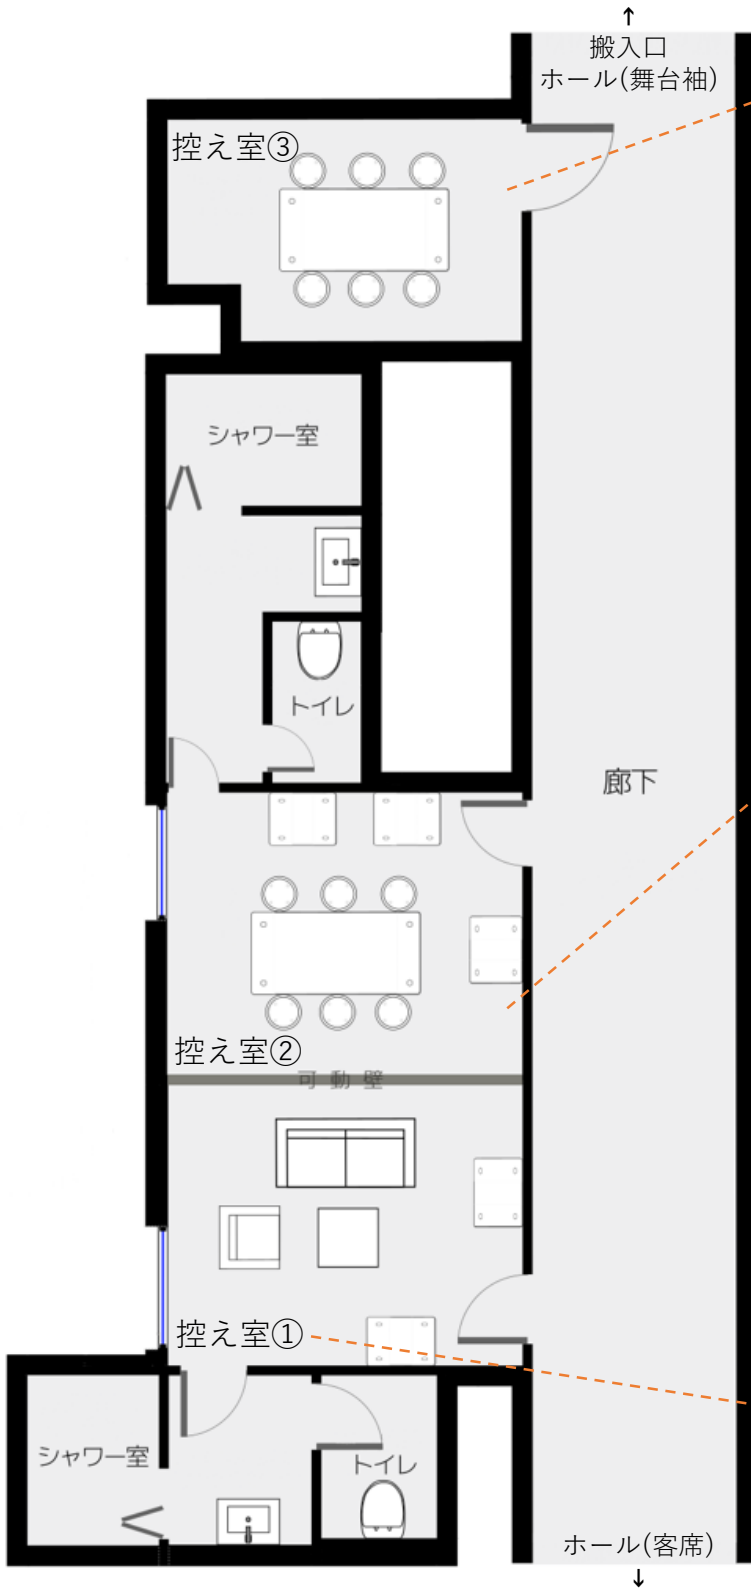

控え室③

定員：6名程度
面積：8.74㎡

控え室②

定員：6名程度
面積：10.86㎡

控え室①

定員：6名程度
面積：11.46㎡

※控え室①②は可動壁を動かして、
1つの大部屋としてもご利用いただけます。