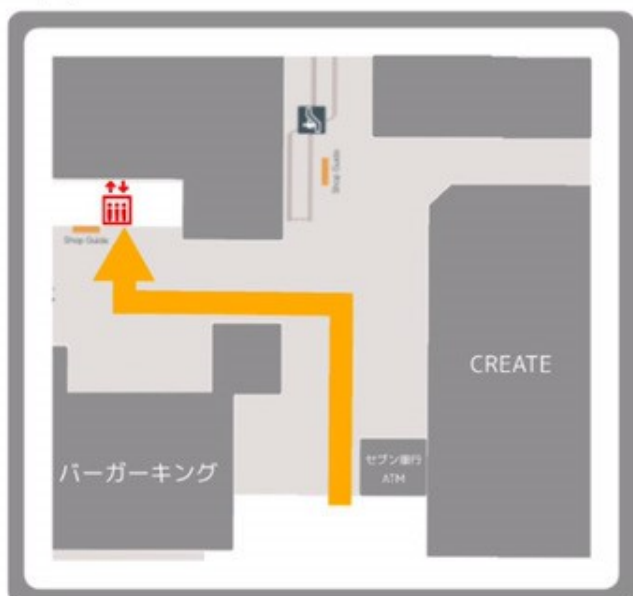

横浜YTJホール センター北駅からのルートマップ

PREMIERE YOKOHAMA

電車でのご来館の場合

- ①横浜市営地下鉄「センター北駅」改札を出て真っ直ぐお進み下さい。
- ②外に出て目の前に上記写真の建物(PREMIERE YOKOHAMA)が見えます。
- ③建物7階に「横浜YTJホール」があります。

1F

7F